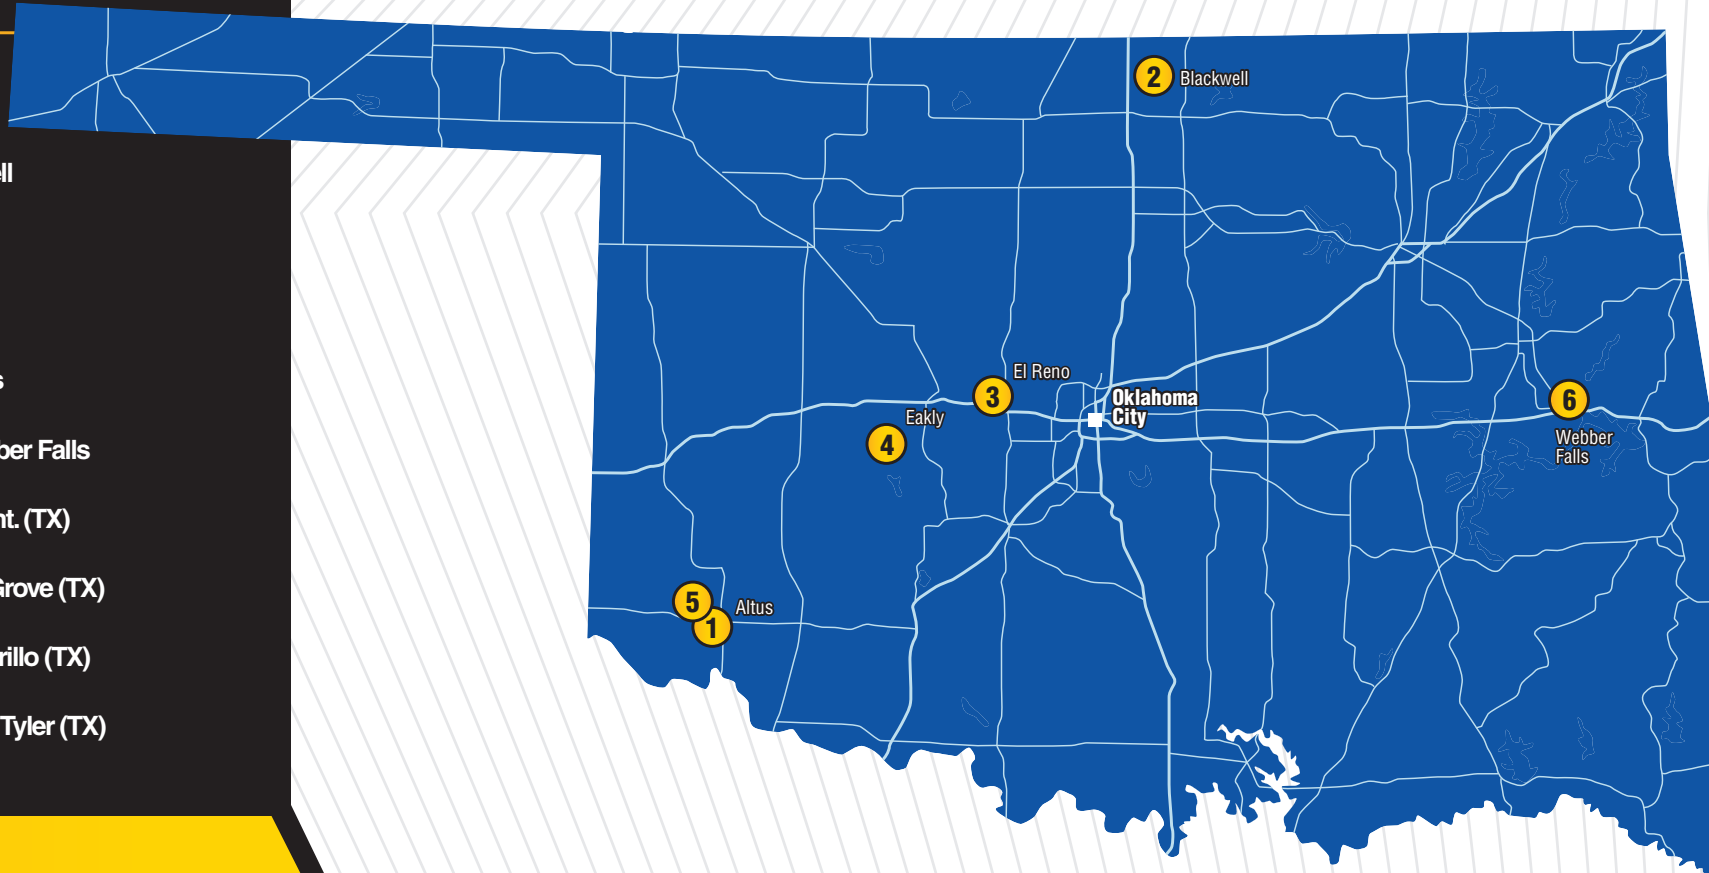

# Kaput<sup>®</sup>

## OKLAHOMA *Distributors*

1. **Helena Altus**  
580-477-0986,  
580-318-3575
2. **Helena Blackwell**  
580-363-3480
3. **Helena El Reno**  
405-262-3141
4. **Helena Eakly**  
405-797-1003
5. **Nutrien Ag Altus**  
508-477-3200
6. **Nutrien Ag Webber Falls**  
918-464-2012
7. **Animal Health Int. (TX)**  
970-584-5063
8. **Helena Honey Grove (TX)**  
903-378-7391
9. **Pro Chem Amarillo (TX)**  
806-372-3424
10. **Rozell Sprayers Tyler (TX)**  
903-592-3398